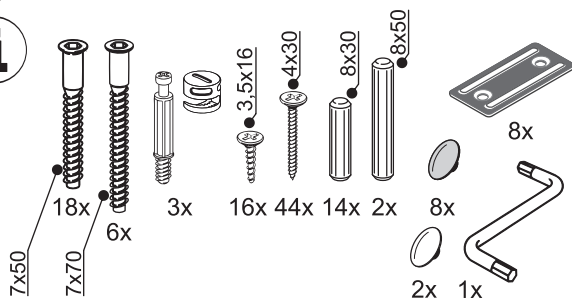

# Инструкция по сборке Спальня «АВРОРА» Кровать 140/160 со встроенным основанием под матрас

Гарантийный срок: 18 мес.

ТС N RU Д-РУ.АЛ92.В.20042 **EAC**

Перед сборкой проверьте качество и комплектность изделия. Сборка должна производиться в порядке, приведенном в настоящей инструкции.

## Фурнитура - упаковка 2/2

### Комплектация - упаковка 1/2

**Поз. Наименование Кол-во Длина Ширина**

1	Опора 1	1	280	150
2	Опора 2	1	280	150
3	Опора 3	1	280	150
4	Опора 4	1	280	150
5	Основание 1	1	1410/1610	420
6	Основание 2	1	1410/1610	420
7	Основание 3	1	1410/1610	420
8	Стойка изголовья лев.	1	850	240
9	Панель изголовья	1	700	1160/1360
10	Стойка изголовья прав.	1	850	240

### Комплектация - упаковка 2/2

11	Царга правая	1	2026	250
12	Изножье	1	1444/1644	250
13	Царга левая	1	2026	250
14	Опора центральная	1	280	2010
15	Планка	2	80	1859

Откройте  
упаковку 1/2

20

**СПАСИБО ЗА ПОКУПКУ!**