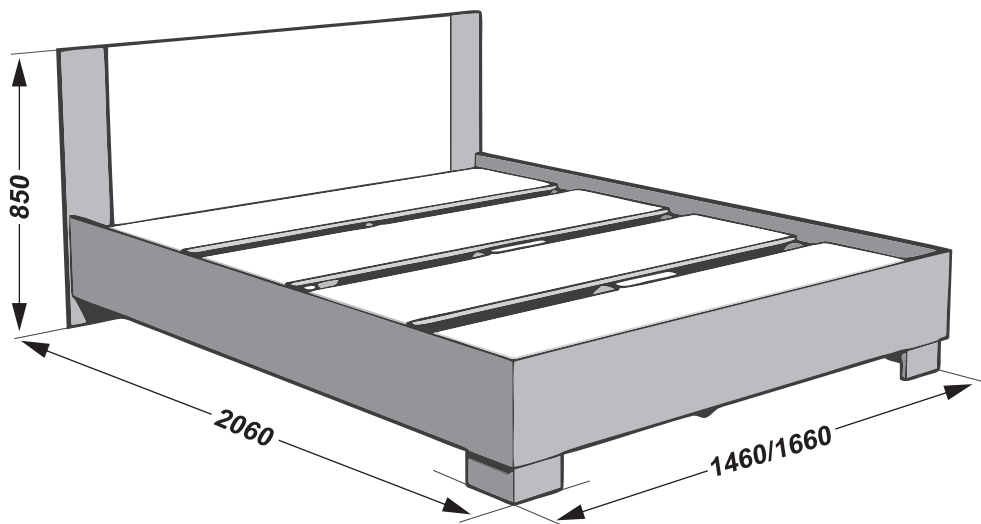

# Инструкция по сборке Спальня «АВРОРА» Кровать 140/160 со встроенным основанием под матрас

Гарантийный срок: 18 мес.

ТС N RU Д-РУ.АЛ92.В.20042 **EAC**

Перед сборкой проверьте качество и комплектность изделия. Сборка должна производиться в порядке, приведенном в настоящей инструкции.

Сборку рекомендуется производить вдвоем на мягком покрытии (картон, ткань).  
Производитель оставляет за собой право вносить в конструкцию изделия изменения, не ухудшающие его потребительские характеристики без уведомления.

### Комплектация - упаковка 1/2

**Поз. Наименование Кол-во Длина Ширина**

1	Опора 1	1	280	150
2	Опора 2	1	280	150
3	Опора 3	1	280	150
4	Опора 4	1	280	150
5	Основание 1	1	1410/1610	420
6	Основание 2	1	1410/1610	420
7	Основание 3	1	1410/1610	420
8	Стойка изголовья лев.	1	850	240
9	Панель изголовья	1	700	1160/1360
10	Стойка изголовья прав.	1	850	240